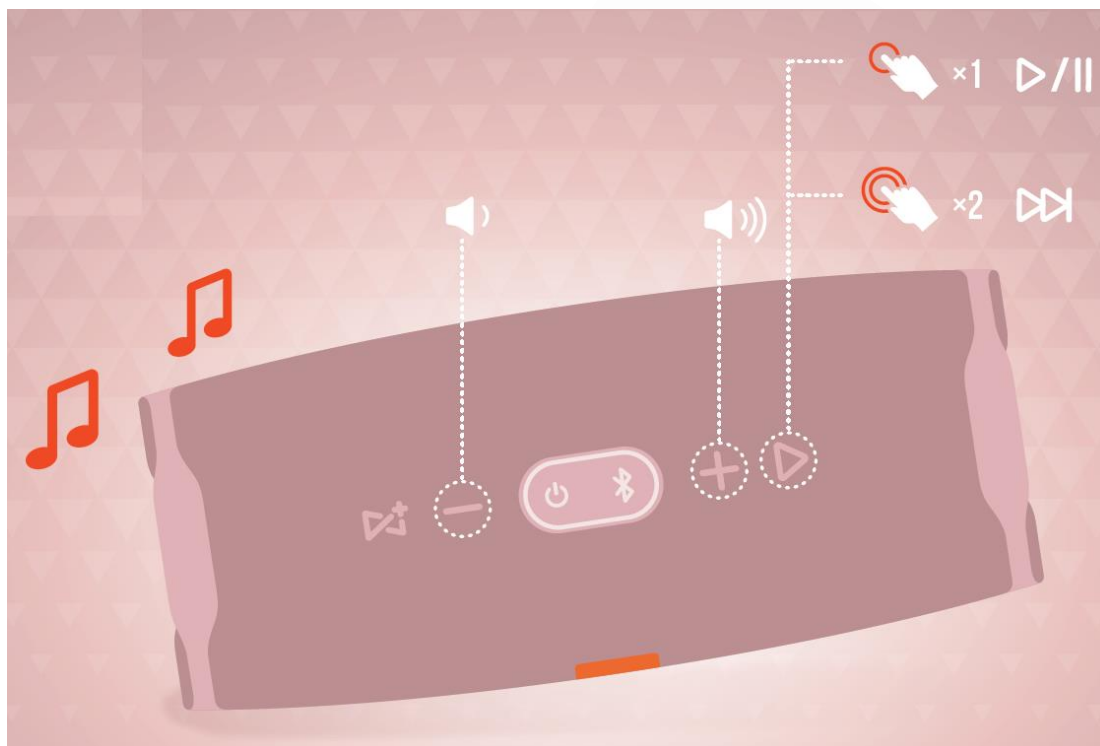

جفت شدن بلوتوث :

فشار دادن دکمه Bluetooth ، دستگاه را به حالت Pairing برای اتصال به دستگاه های دیگر خواهد برد.

پخش موزیک :

JBL Connect+

این قابلیت به صورت بیسیم بلندگوهای دستگاہهای مشابه دارای چنین ویژگی را به یکدیگر متصل میسازد