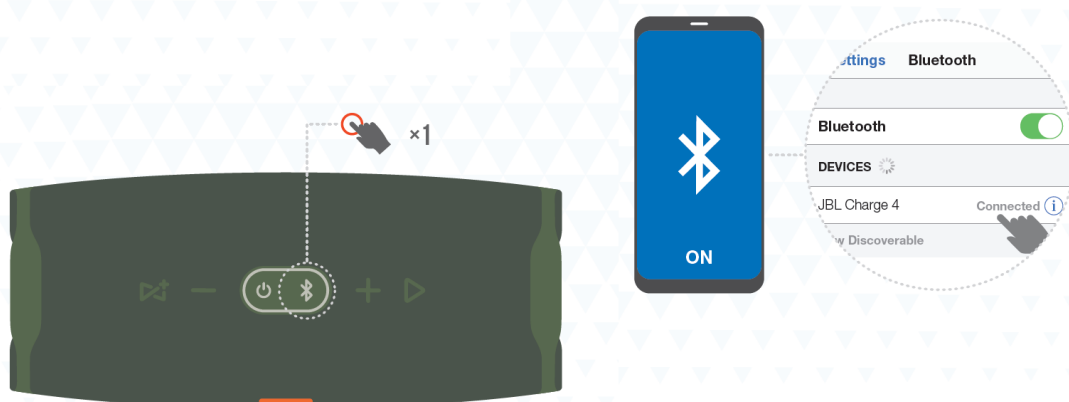

جفت شدن بلوتوث :

فشار دادن دکمه Bluetooth ، دستگاه را به حالت Pairing برای اتصال به دستگاه های دیگر خواهد برد.

پخش موزیک :

JBL Connect+

این قابلیت به صورت بیسیم بلندگوهای دستگاہهای مشابه دارای چنین ویژگی را به یکدیگر متصل میسازد