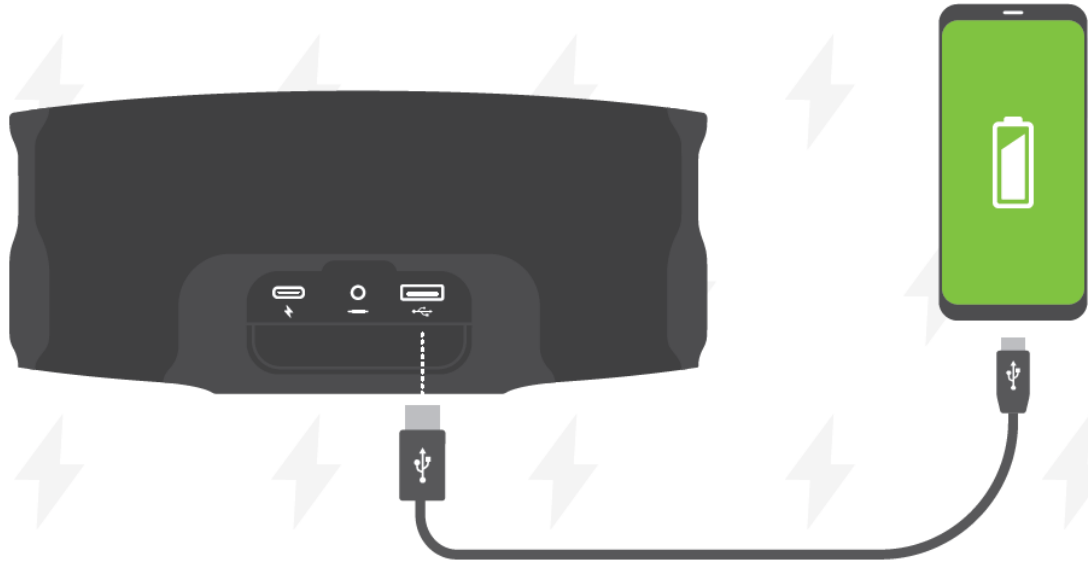

جفت شدن بلوتوث :

فشار دادن دکمه Bluetooth ، دستگاه را به حالت Pairing برای اتصال به دستگاه های دیگر خواهد برد.

پخش موزیک :

JBL Connect+

این قابلیت به صورت بیسیم بلندگوهای دستگاہهای مشابه دارای چنین ویژگی را به یکدیگر متصل میسازد

از این نرم افزار برای تنظیم دستگاه و به روزرسانی نرم افزار استفاده کنید.

JBL CONNECT

USE THE JBL CONNECT APP FOR SPEAKER CONFIGURATION AND SOFTWARE UPGRADE.

شارژ کردن دستگاه:

پاوربانک:

استاندارد IPX7:

مشخصات دستگاه Charge 4 :