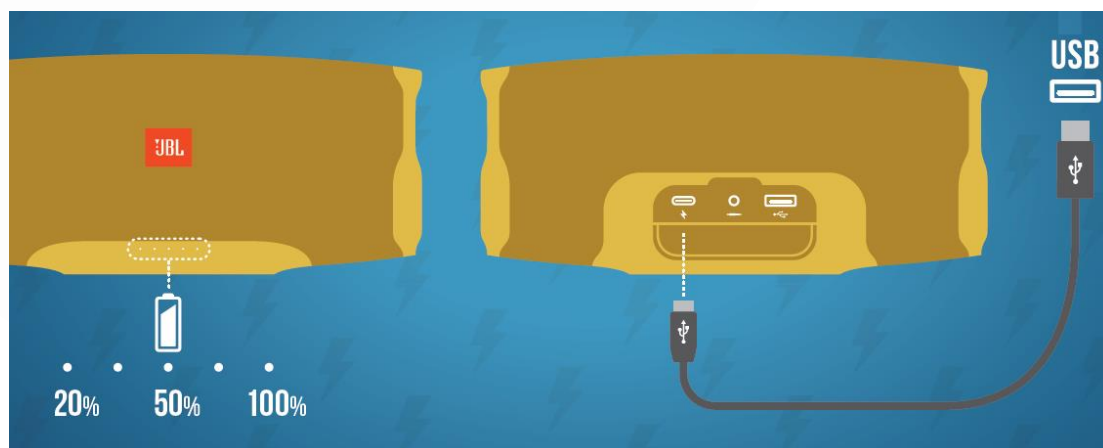

از این نرم افزار برای تنظیم دستگاه و به روزرسانی نرم افزار استفاده کنید.

JBL CONNECT

USE THE JBL CONNECT APP FOR SPEAKER CONFIGURATION AND SOFTWARE UPGRADE.

شارژ کردن دستگاه:

پاوربانک:

استاندارد IPX7:

مشخصات دستگاه Charge 4 :